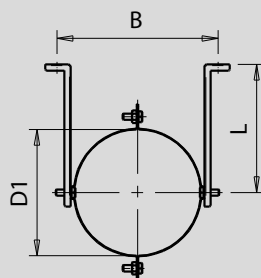

ARTIKELNUMMER

- zie volgende pagina

WATER- & LUCHTDICHT BOUWEN

- De dakdoorvoer aansluitingen vormen een luchtdichte afsluiting voor dak- en muurdoorvoeren.

DONNEES TECHNIQUES

- Application feu ouvert, poêle au charbon, mazout
- Combustible combustibles solides: mazout, bois, charbon,...
charbon de 34mj/kg
- Matière galva - 0.6mm
collier mural: RVS 304 - 1mm
collier de serrage (large): RVS 304 - 0.4mm
- Dimensions voir prochaine page
- Diamètre diamètre ext. = diamètre int. + 50mm
- Température 450 à 550°C
- Couleur naturelle - couleur RAL
- Pente toit plat / en pente
- Extra nettoyage avec brosse nylon
pour montage correct voir notice d'installation

NUMERO D'ARTICLE

- voir prochaine page

ETANCHEITE A L'AIR & A L'EAU

- Le manchon étanche permettant de garantir une étanchéité à l'air, autour d'un passage de toiture et d'un passage mural.

Datasheet

UBITHERM: onderdakse aansluitstukken (dubbelwandig)
UBTIHERM: raccordements sous toiture (double paroi)

Muurbeugel Collier mural

| Diam. | Artikelnr. |
|-------|------------|
| 125mm | 0754253 |
| 150mm | 0757243 |
| 175mm | 0757542 |
| 200mm | 0758125 |
| 250mm | 0758730 |
| 300mm | 0700029 |
| 350mm | 0700641 |
| 400mm | 0700648 |
| 450mm | 0701658 |

| Diam. | D1 | B | L |
|-------|-----|-----|-----------|
| 125 | 175 | 235 | 135.. 190 |
| 150 | 200 | 260 | 148.. 203 |
| 175 | 225 | 285 | 161.. 216 |
| 200 | 250 | 310 | 173.. 228 |
| 250 | 300 | 360 | 199.. 254 |
| 300 | 350 | 410 | 223.. 278 |
| 350 | 400 | 460 | 250.. 305 |
| 400 | 450 | 510 | 274.. 329 |
| 450 | 500 | 560 | 317.. 442 |