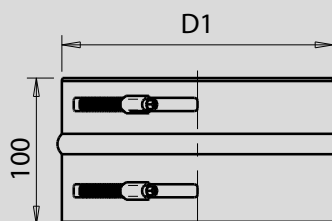

Datasheet

UBITHERM: onderdakse aansluitstukken (dubbelwandig)
UBTIHERM: raccords sous toiture (double paroi)

Brandseparatieplaat plat dak Séparation d'incendie toit plat

Diam. Artikelnr.

125mm 0754284
150mm 0757274
175mm 0757573
200mm 0758156
250mm 0759124
300mm 0701433
350mm 0701432
400mm 0701990
450mm 0701991

Diam. D1 L

125 180 325
150 205 350
175 230 375
200 255 400
250 305 450
300 355 500
350 405 550
400 455 600
450 505 650

Klemband Breed Collier large

Diam. Artikelnr.

125mm 0702759
150mm 0702760
175mm 0702761
200mm 0702762
250mm 0702763
300mm 0702764
350mm 0703165
400mm 0703166
450mm 0703167

Diam. D1

125 175
150 200
175 225
200 250
250 300
300 350
350 400
400 450
450 500

Klemband Collier

Diam. Artikelnr.

125mm 0700459
150mm 0700366
175mm 0700460
200mm 0700462
250mm 0700463
300mm 0700734
350mm 0700465
400mm 0701995
450mm 0701996