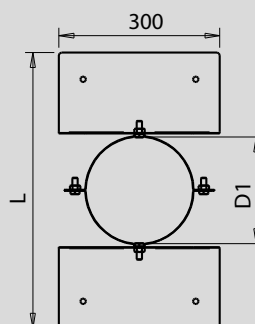

Datasheet

UBITHERM: onderdakse aansluitstukken (dubbelwandig)
UBTIHERM: raccordements sous toiture (double paroi)

Muurbeugel Collier mural

Diam.	Artikelnr.
125mm	0754253
150mm	0757243
175mm	0757542
200mm	0758125
250mm	0758730
300mm	0700029
350mm	0700641
400mm	0700648
450mm	0701658

Diam.	D1	B	L
125	175	235	135.. 190
150	200	260	148.. 203
175	225	285	161.. 216
200	250	310	173.. 228
250	300	360	199.. 254
300	350	410	223.. 278
350	400	460	250.. 305
400	450	510	274.. 329
450	500	560	317.. 442

Dakbevestigingsbeugel Collier sous toiture

Diam.	Artikelnr.
125mm	0754260
150mm	0757250
175mm	0757559
200mm	0758132
250mm	0758747
300mm	0700122
350mm	0700714
400mm	0700622
450mm	0701388

Diam.	D1	L
125	175	495
150	200	520
175	225	545
200	250	570
250	300	620
300	350	670
350	400	720
400	450	770
450	500	820

Verdiepingsbeugel Collier d'étage

Diam.	Artikelnr.
125mm	0754277
150mm	0757267
175mm	0757566
200mm	0758149
250mm	0759117
300mm	0700030
350mm	0700554
400mm	0700482
450mm	0701981

Diam.	D1	L
125	175	325
150	200	350
175	225	375
200	250	400
250	300	450
300	350	500
350	400	550
400	450	600
450	500	650