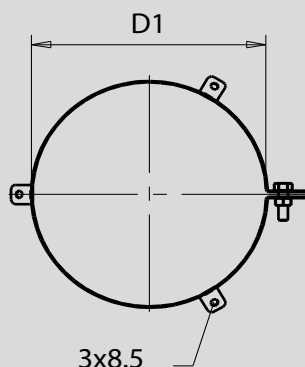

| Diam. | D1 | L |
|-------|-----|-----|
| 125 | 175 | 325 |
| 150 | 200 | 350 |
| 175 | 225 | 375 |
| 200 | 250 | 400 |
| 250 | 300 | 450 |
| 300 | 350 | 500 |
| 350 | 400 | 550 |
| 400 | 450 | 600 |
| 450 | 500 | 650 |

Datasheet

UBITHERM: onderdakse aansluitstukken (dubbelwandig)
UBTIHERM: raccords sous toiture (double paroi)

Omkokeringsbeugel Collier de revêtement

| Diam. | Artikelnr. |
|-------|------------|
| 125mm | 0703168 |
| 150mm | 0700993 |
| 175mm | 0700994 |
| 200mm | 0700995 |
| 250mm | 0700996 |

| Diam. | D1 | A | B |
|-------|-----|-----|-----|
| 125 | 176 | 325 | 327 |
| 150 | 201 | 350 | 352 |
| 175 | 226 | 375 | 377 |
| 200 | 251 | 400 | 402 |
| 250 | 301 | 450 | 452 |

Tuidraadbeugel Collier hauban

| Diam. | Artikelnr. |
|-------|------------|
| 125mm | 0754631 |
| 150mm | 0757384 |
| 175mm | 0757951 |
| 200mm | 0759258 |
| 250mm | 0759203 |
| 300mm | 0700297 |
| 350mm | 0700725 |
| 400mm | 0700568 |
| 450mm | 0701997 |