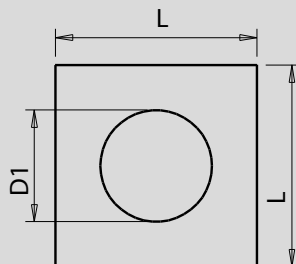

| Diam. | D1 | L | L1 |
|-------|-----|-----|-----|
| 125 | 180 | 325 | 212 |
| 150 | 205 | 350 | 232 |
| 175 | 230 | 375 | 250 |
| 200 | 255 | 400 | 270 |
| 250 | 305 | 450 | 310 |
| 300 | 355 | 500 | 348 |
| 350 | 405 | 550 | 390 |
| 400 | 455 | 600 | 427 |
| 450 | 505 | 650 | 466 |

Datasheet

UBITHERM: onderdakse aansluitstukken (dubbelwandig)
UBTIHERM: raccords sous toiture (double paroi)

Brandseparatieplaat plat dak Séparation d'incendie toit plat

Diam. Artikelnr.

125mm 0754284
150mm 0757274
175mm 0757573
200mm 0758156
250mm 0759124
300mm 0701433
350mm 0701432
400mm 0701990
450mm 0701991

Diam. D1 L

125 180 325
150 205 350
175 230 375
200 255 400
250 305 450
300 355 500
350 405 550
400 455 600
450 505 650

Klemband Breed Collier large

Diam. Artikelnr.

125mm 0702759
150mm 0702760
175mm 0702761
200mm 0702762
250mm 0702763
300mm 0702764
350mm 0703165
400mm 0703166
450mm 0703167