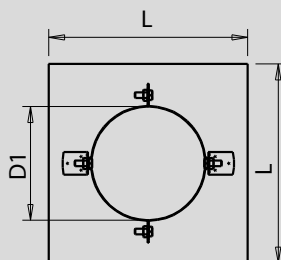

Verdiepingsbeugel Collier d'étage

Diam.	Artikelnr.
125mm	0754277
150mm	0757267
175mm	0757566
200mm	0758149
250mm	0759117
300mm	0700030
350mm	0700554
400mm	0700482
450mm	0701981