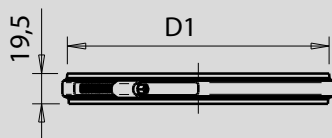

Diam. D1 L

125 180 325
150 205 350
175 230 375
200 255 400
250 305 450
300 355 500
350 405 550
400 455 600
450 505 650

Klemband Breed Collier large

Diam. Artikelnr.

125mm 0702759
150mm 0702760
175mm 0702761
200mm 0702762
250mm 0702763
300mm 0702764
350mm 0703165
400mm 0703166
450mm 0703167

Diam. D1

125 175
150 200
175 225
200 250
250 300
300 350
350 400
400 450
450 500

Klemband Collier

Diam. Artikelnr.

125mm 0700459
150mm 0700366
175mm 0700460
200mm 0700462
250mm 0700463
300mm 0700734
350mm 0700465
400mm 0701995
450mm 0701996

Diam. D1

125 175
150 200
175 225
200 250
250 300
300 350
350 400
400 450
450 500