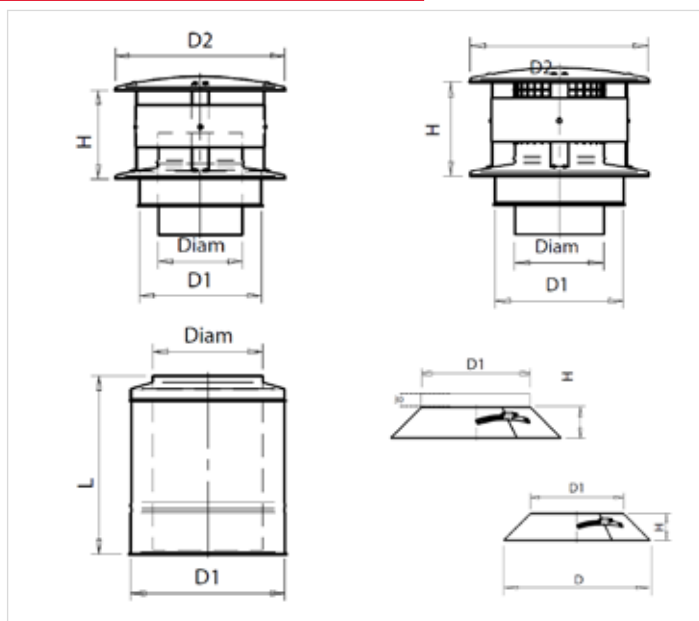

## TECHNISCHE GEGEVENS

■ Toepassing	haarden, kachels op hout of kolen, stookolieketels
■ Brandstof	vaste brandstof: stookolie, hout, kolen, ... kolen met verbrandingswaarden 34mj/kg
■ Materiaal	trekkende kap RVS 316L - 0.4mm topsectie binnenbuis: RVS 316L - 0.4mm buitenbuis: RVS 304 - 0.4mm isolatie: Insulfrax S Blanket 85kg/m <sup>3</sup> - 25mm
	stormkraag RVS 304 - 0.4mm
■ Afmetingen	zie volgende pagina
■ Diameter	diameter uitw. = diameter inw. + 50mm
■ Temperatuur	450 à 550°C
■ Certificaten	EN 1856-1 (CE 0063-CPD-6883)
■ Kleur	naturel - alle RAL kleuren
■ Dakhelling	plat of hellende daken
■ Extra	reinigen met nylon borstel voor correcte montage: zie montagevoorschrift

## Topsectie

Pièce de finition

Diam.	Artikelnr.
125mm	0754174
150mm	0757164
175mm	0757449
200mm	0758022
250mm	0758620
300mm	0700299
350mm	0701988
400mm	0700569
450mm	0701989

Diam.	D1	L
125	175	200
150	200	200
175	225	200
200	250	200
250	300	200
300	350	200
350	400	200
400	450	200
450	500	200