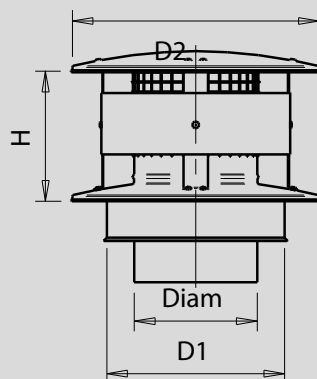

## NUMERO D'ARTICLE

- voir dessin page 2

## ETANCHEITE A L'AIR & A L'EAU

- Le manchon étanche permettant de garantir une étanchéité à l'air, autour d'un passage de toiture et d'un passage mural.

afmetingen zie pagina 2  
dimensions voir page 2

Diam.	D1	D2	H
125	175	271	140
150	200	330	168
175	225	371	190
200	250	410	215
250	300	499	252
300	350	592	300
350	400	700	350
400	450	800	400
450	500	900	450

## Topsectie

Pièce de finition

Diam.	Artikelnr.
125mm	0754174
150mm	0757164
175mm	0757449
200mm	0758022
250mm	0758620
300mm	0700299
350mm	0701988
400mm	0700569
450mm	0701989

Diam.	D1	L
125	175	200
150	200	200
175	225	200
200	250	200
250	300	200
300	350	200
350	400	200
400	450	200
450	500	200