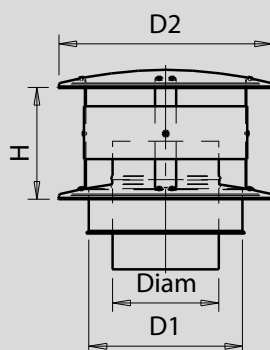

## NUMERO D'ARTICLE

- voir dessin page 2

Diam.	D1	D2	H
125	175	271	140
150	200	330	168
175	225	371	190
200	250	410	215
250	300	499	252
300	350	592	300
350	400	700	350
400	450	800	400
450	500	900	450

## Topsectie

Pièce de finition

Diam.	Artikelnr.
125mm	0754174
150mm	0757164
175mm	0757449
200mm	0758022
250mm	0758620
300mm	0700299
350mm	0701988
400mm	0700569
450mm	0701989

Diam.	D1	L
125	175	200
150	200	200
175	225	200
200	250	200
250	300	200
300	350	200
350	400	200
400	450	200
450	500	200